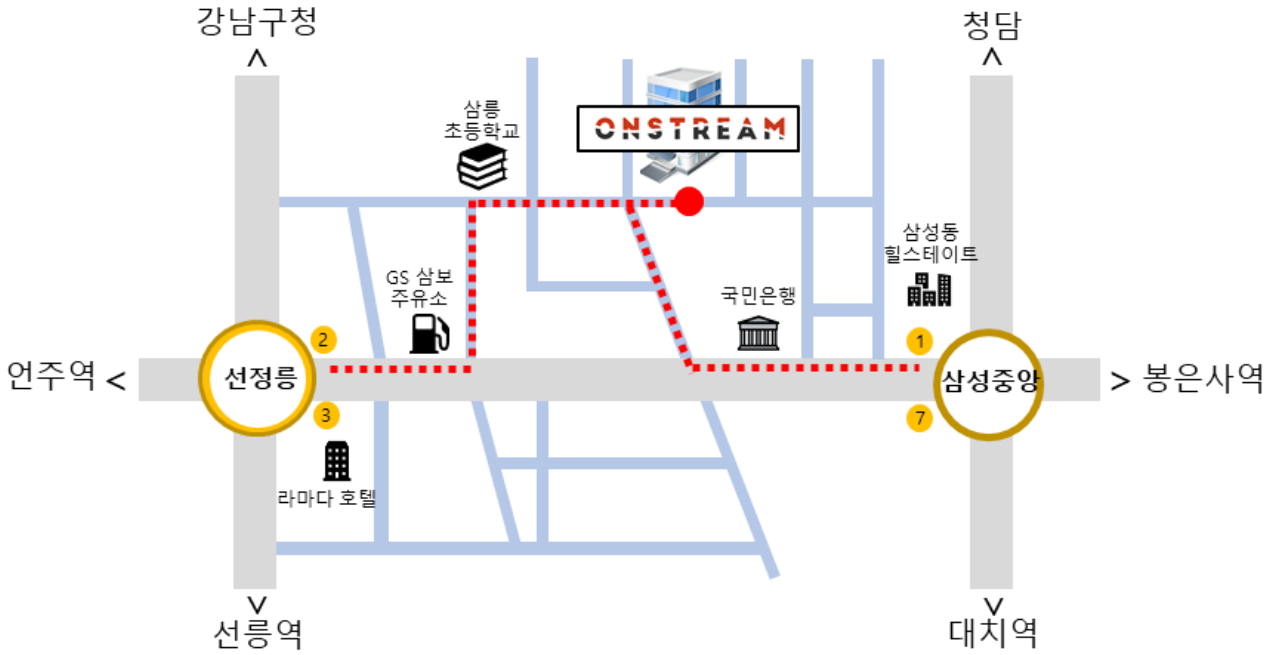

온스트림 교육장 오시는 길

- ✓ 교육 시간 : 10:00 ~ 17:00
- ✓ 교육 장소 : 서울 강남구 선릉로112길 65, PAX 빌딩 지하 1층 (주)온스트림
(분당선 선정릉역/9호선 선정릉역, 삼성중앙역)

오시는 방법

>> 대중교통

- 지하철 9호선(삼성중앙역) 1번 출구 (도보 7분)
- 지하철 9호선(선정릉역) 2번 출구 (도보 8분)
- 지하철 분당선(선정릉역) 2번 출구 (도보 8분)